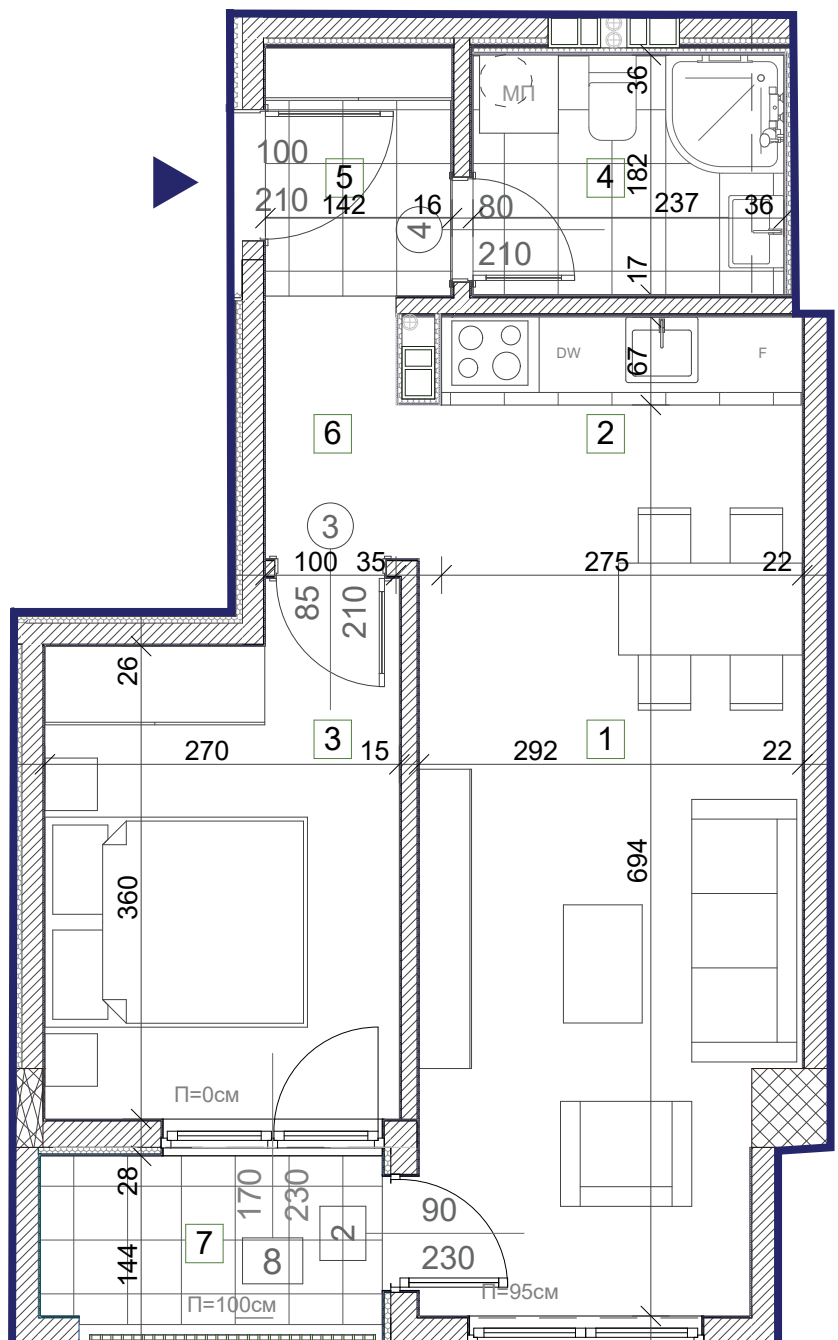

Станбена единица MOONWALK

Дневна соба / трп.	19.50m²
Кујна	1.83m²
Спална соба	10.25m²
Бања	4.32m²
Влезен хол	2.69m²
Ходник	2.20m²
Тераса	3.33m²

Вкупно 44m²