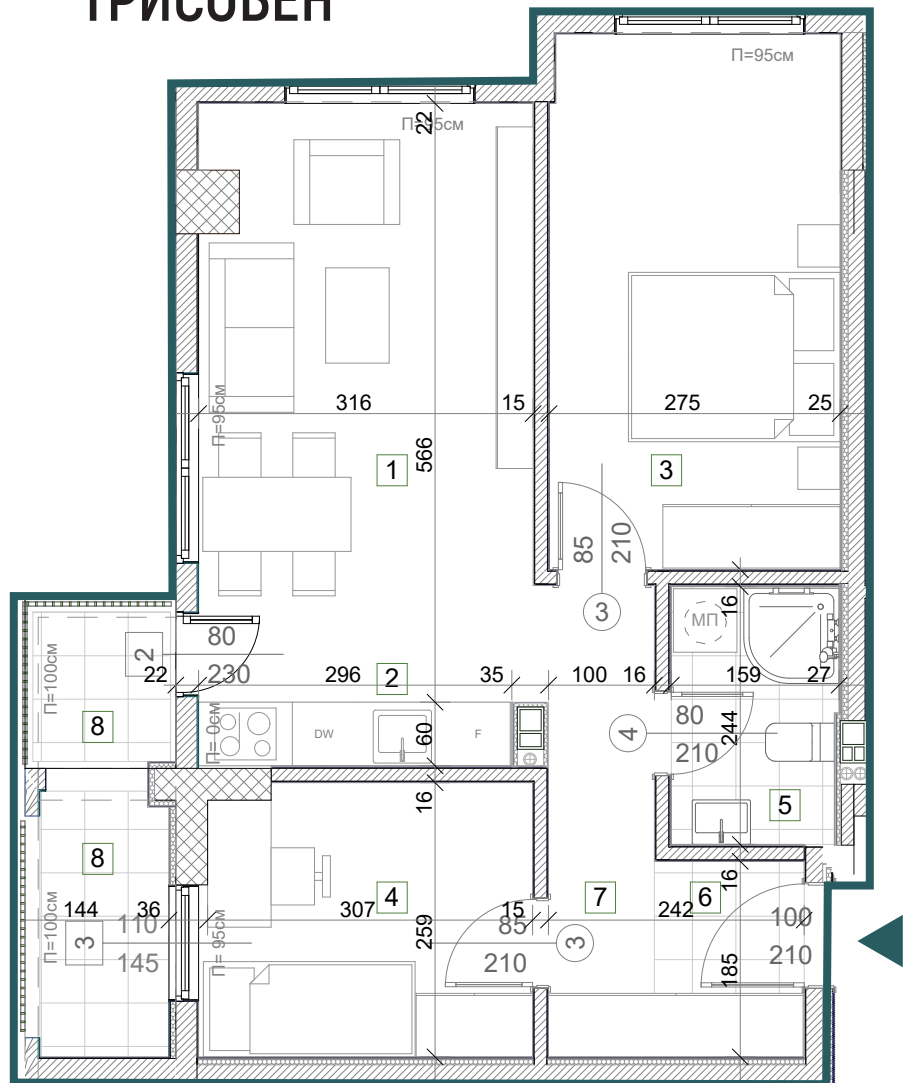

EL FUTURA FLORA

ТРИСОБЕН

Станбена единица FLORA

Дневна соба / трп.	17.62m²
Кујна	1.77m²
Спална соба	13.87m²
Детска соба	7.96m²
Бања	3.80m²
Влезен хол	2.61m²
Ходник	4.61m²
Тераса	1.80+3.00m²

Вкупно 57m²