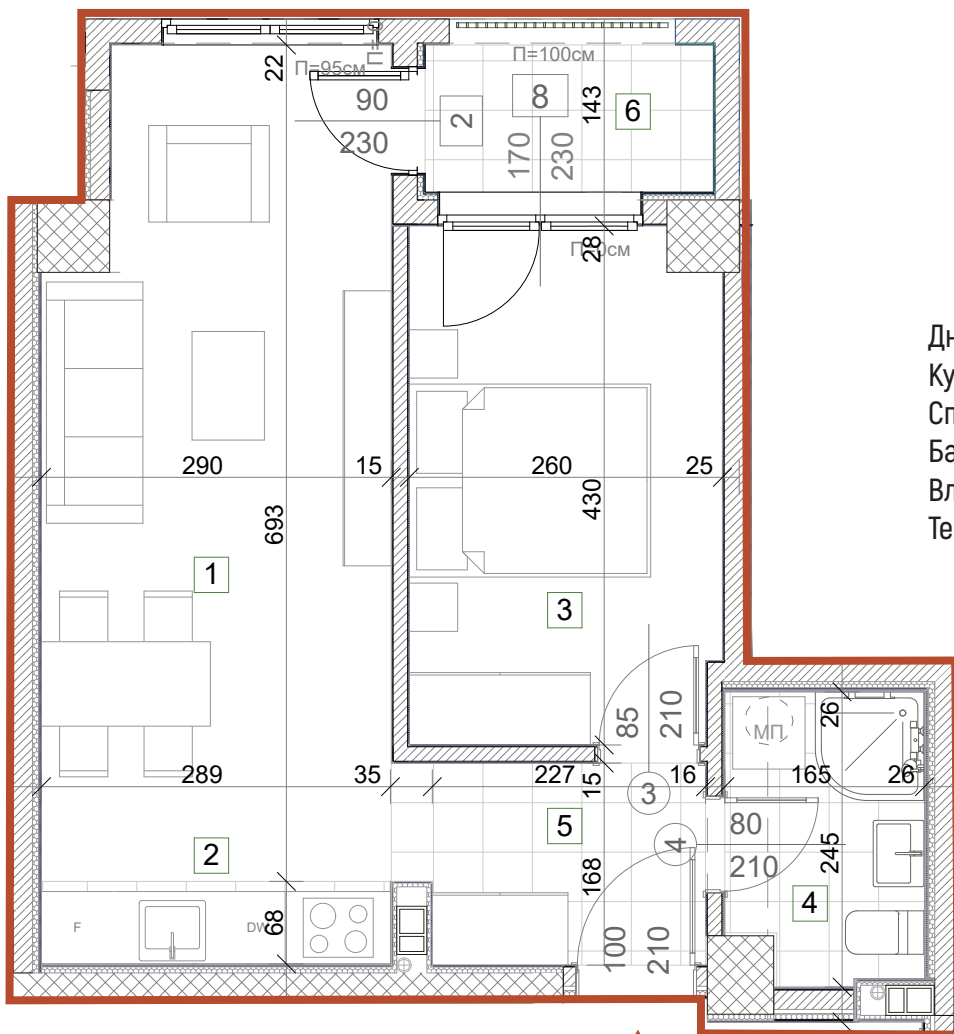

EL FUTURA MARS

ДВОСОБЕН

Станбена единица MARS

Дневна соба / трп.	19.01m²
Кујна	1.97m²
Спална соба	10.88m²
Бања	3.82m²
Влезен хол	4.13m²
Тераса	2.93m²

Вкупно 43m²