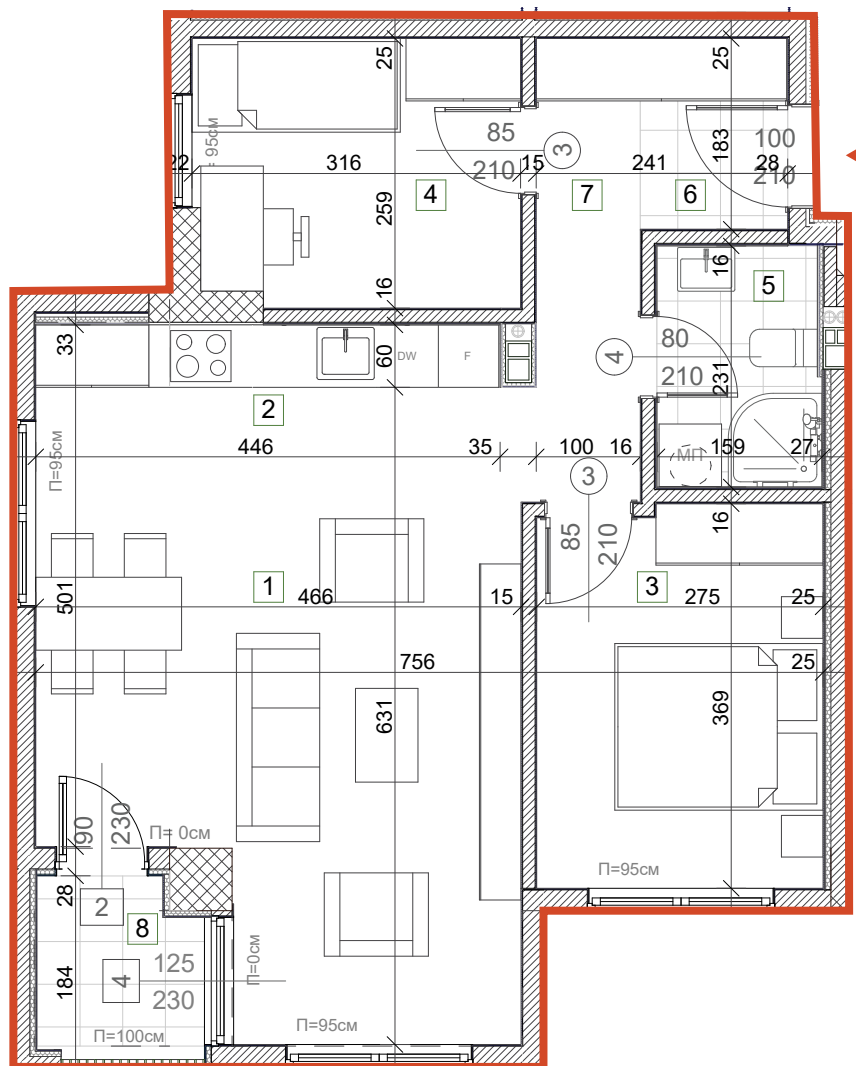

EL FUTURA MAGMA

ТРИСОБЕН

Станбена единица MAGMA

Дневна соба / трп.	25.83m²
Кујна	2.67m²
Спална соба	10.00m²
Детска соба	7.67m²
Бања	3.62m²
Влезен хол	2.50m²
Ходник	4.45m²
Тераса	2.47m²

Вкупно 59m²