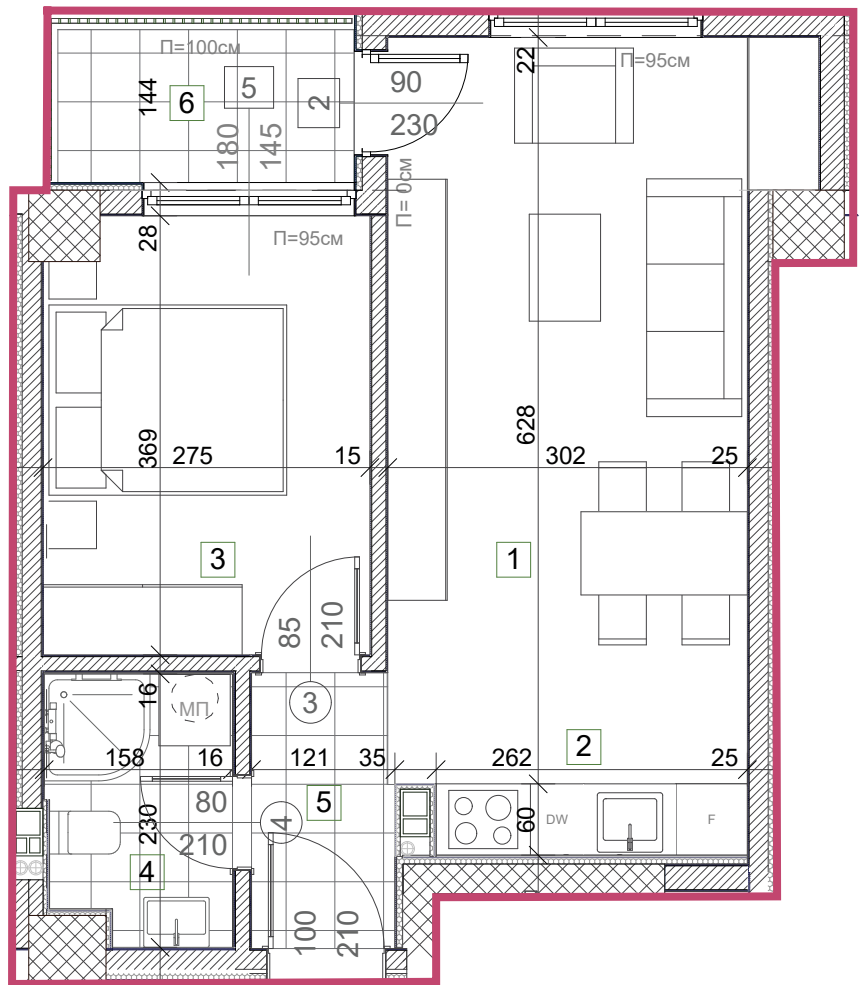

EL FUTURA SUPERSONIC

ДВОСОБЕН

Станбена единица **SUPERSONIC**

Дневна соба / трп.	19.77m²
Кујна	1.55m²
Спална соба	9.97m²
Бања	3.42m²
Влезен хол	2.75m²
Тераса	3.20m²

Вкупно 40m²