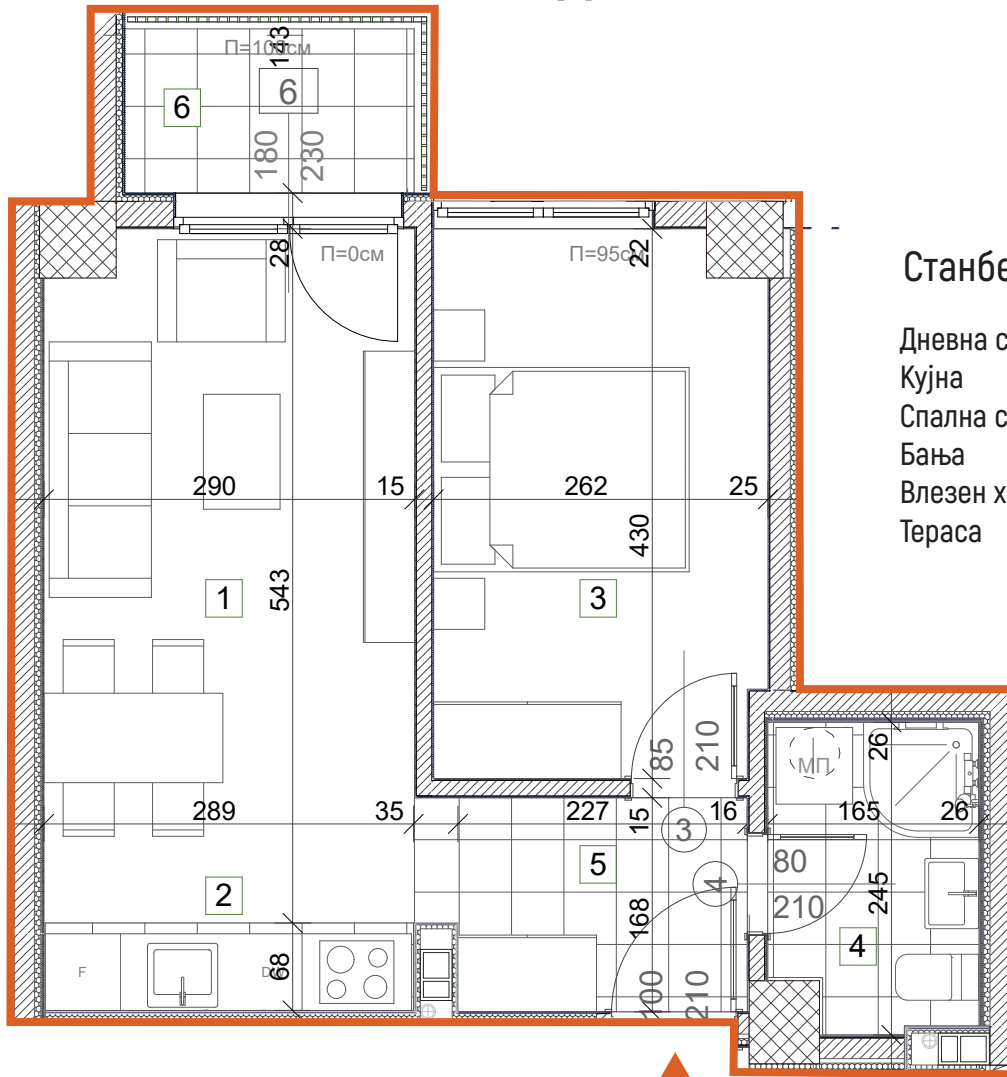

EL FUTURA SPUTNIK

ДВОСОБЕН

Станбена единица SPUTNIK

Дневна соба / трп.	15.53m²
Кујна	1.97m²
Спална соба	10.95m²
Бања	3.82m²
Влезен хол	4.13m²
Тераса	2.91m²

Вкупно 39m²