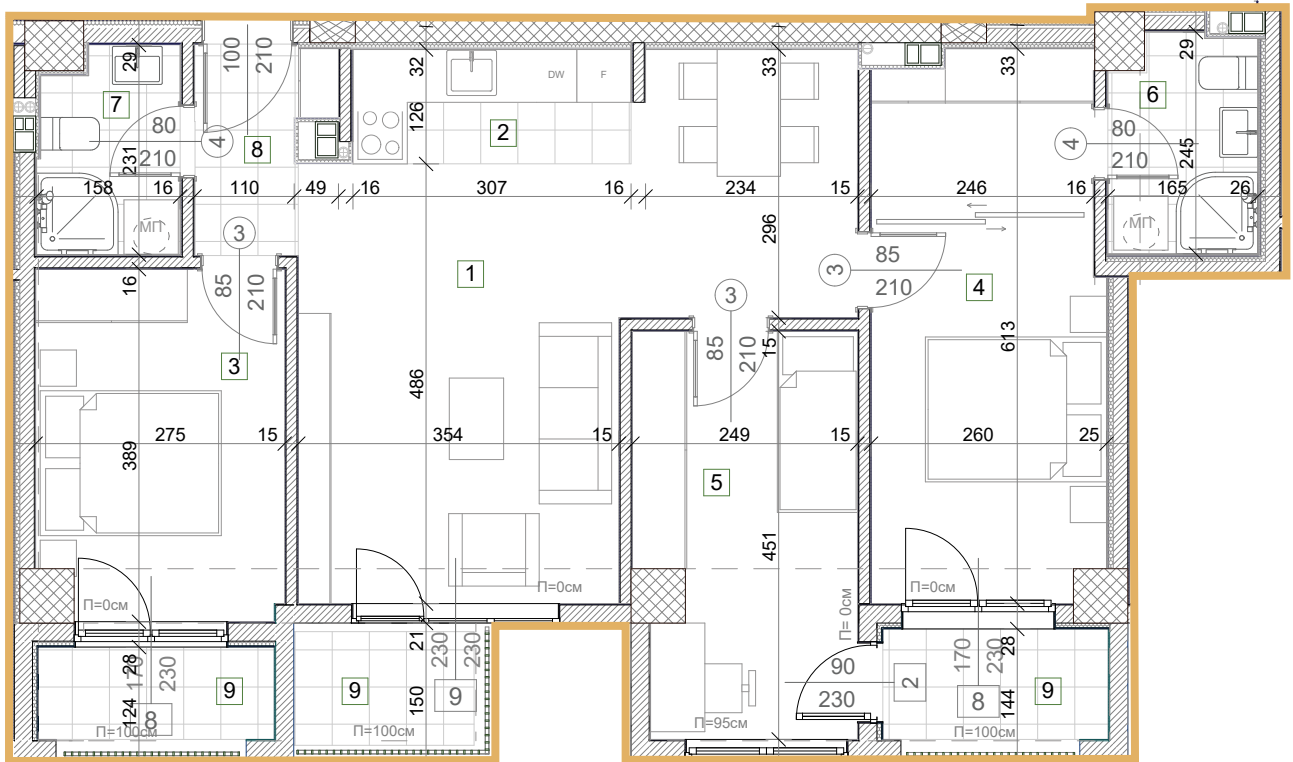

EL FUTURA TITAN

ЧЕТИРИ СОБЕН

Станбена единица TITAN

Дневна соба / трп.	24.73m²
Кујна	3.88m²
Спална соба 1	10.42m²
Спална соба 2	15.22m²
Детска соба	10.57m²
Бања 1	3.82m²
Бања 2	3.43m²
Влезен хол	2.98m²
Тераса	2.70+2.5+3.00m²

Вкупно 83m²