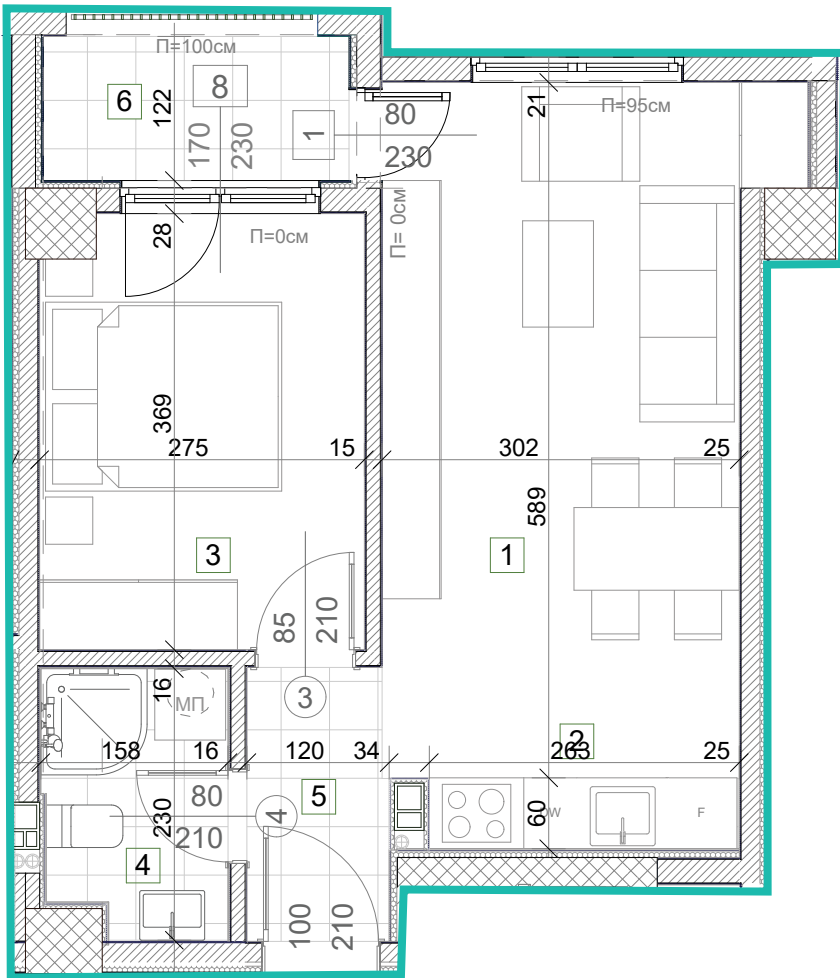

EL FUTURA SUPERNOVA

ДВОСОБЕН

Станбена единица **SUPERNOVA**

Дневна соба / трп.	18.34m²
Кујна	1.56m²
Спална соба	9.96m²
Бања	3.42m²
Влезен хол	2.74m²
Тераса	3.16m²

Вкупно 39m²