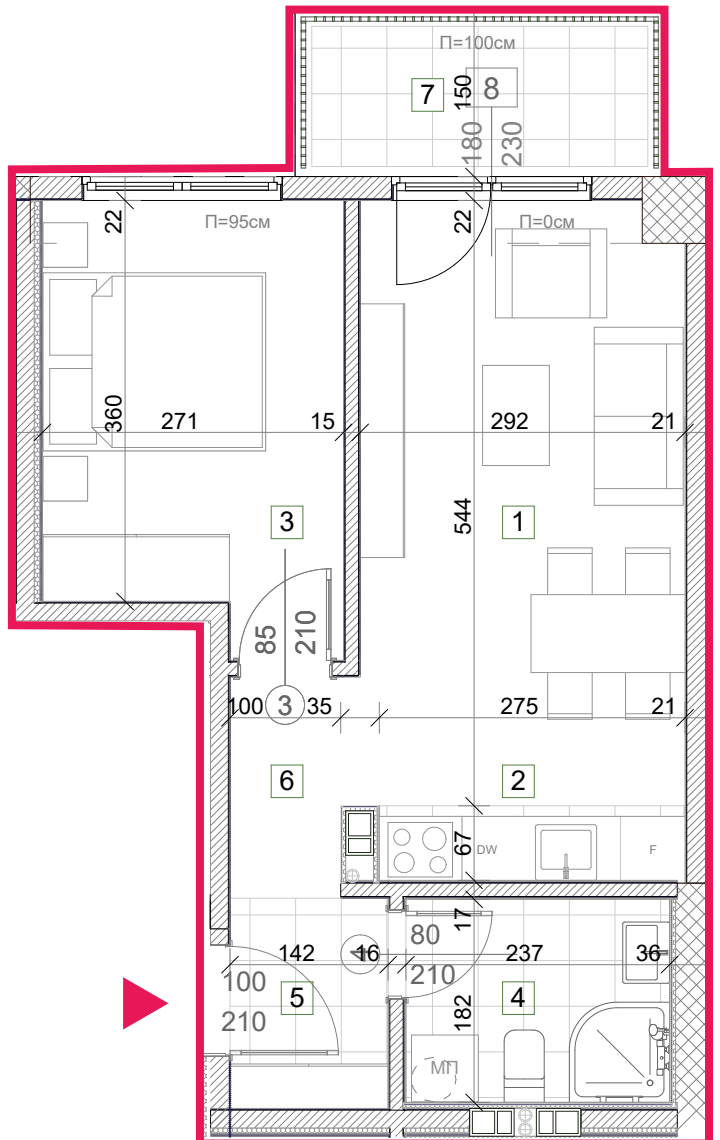

EL FUTURA RED MOON

ДВОСОБЕН

Станбена единица RED MOON

Дневна соба / трп.	15.72m²
Кујна	1.83m²
Спална соба	10.29m²
Бања	4.32m²
Влезен хол	2.69m²
Ходник	2.18m²
Тераса	3.80m²

Вкупно 41m²