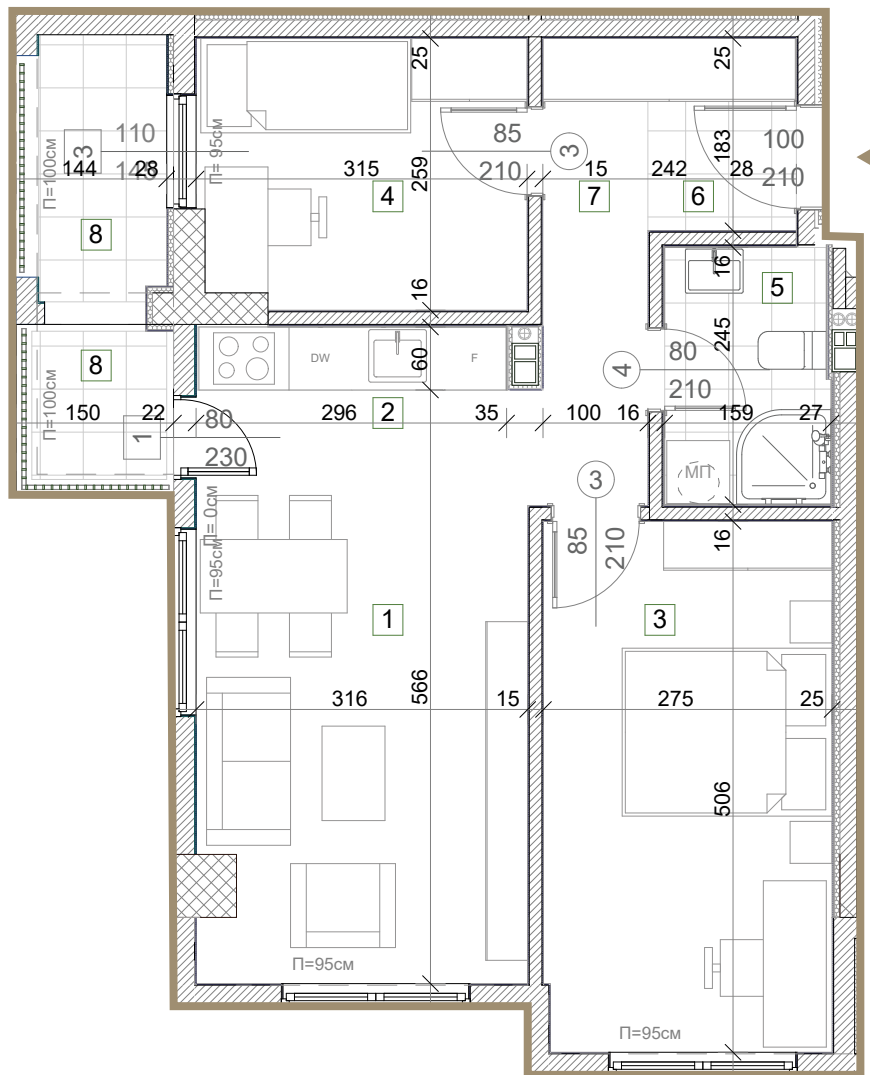

EL FUTURA ORBITA

ТРИСОБЕН

Станбена единица ORBITA

Дневна соба / трп.	17.62m²
Кујна	1.77m²
Спална соба	13.87m²
Детска соба	7.96m²
Бања	3.83m²
Влезен хол	2.59m²
Ходник	4.62m²
Тераса	1.80+3.00m²

Вкупно 57m²