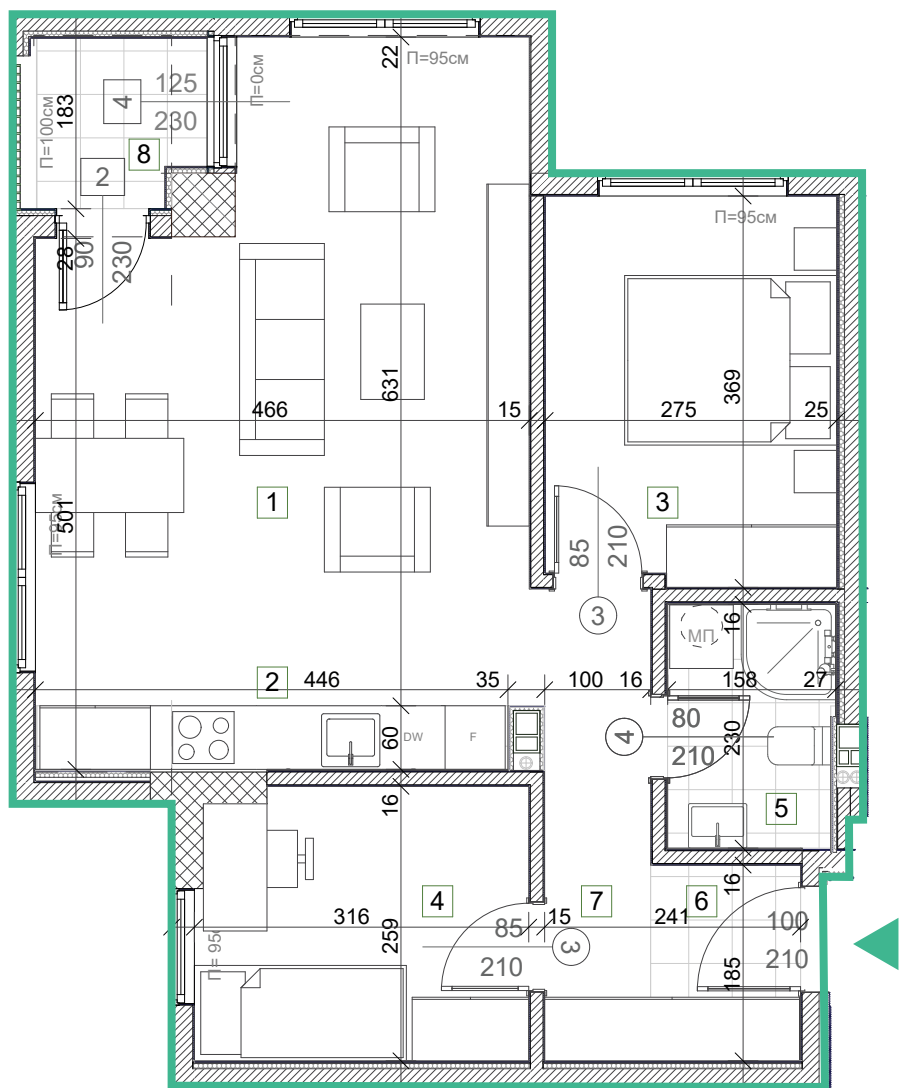

EL FUTURA AURORA

ТРИСОБЕН

Станбена единица **AURORA**

Дневна соба / трп.	25.79m²
Кујна	2.68m²
Спална соба	10.00m²
Детска соба	7.96m²
Бања	3.62m²
Влезен хол	2.59m²
Ходник	4.61m²
Тераса	2.47m²

Вкупно 59m²