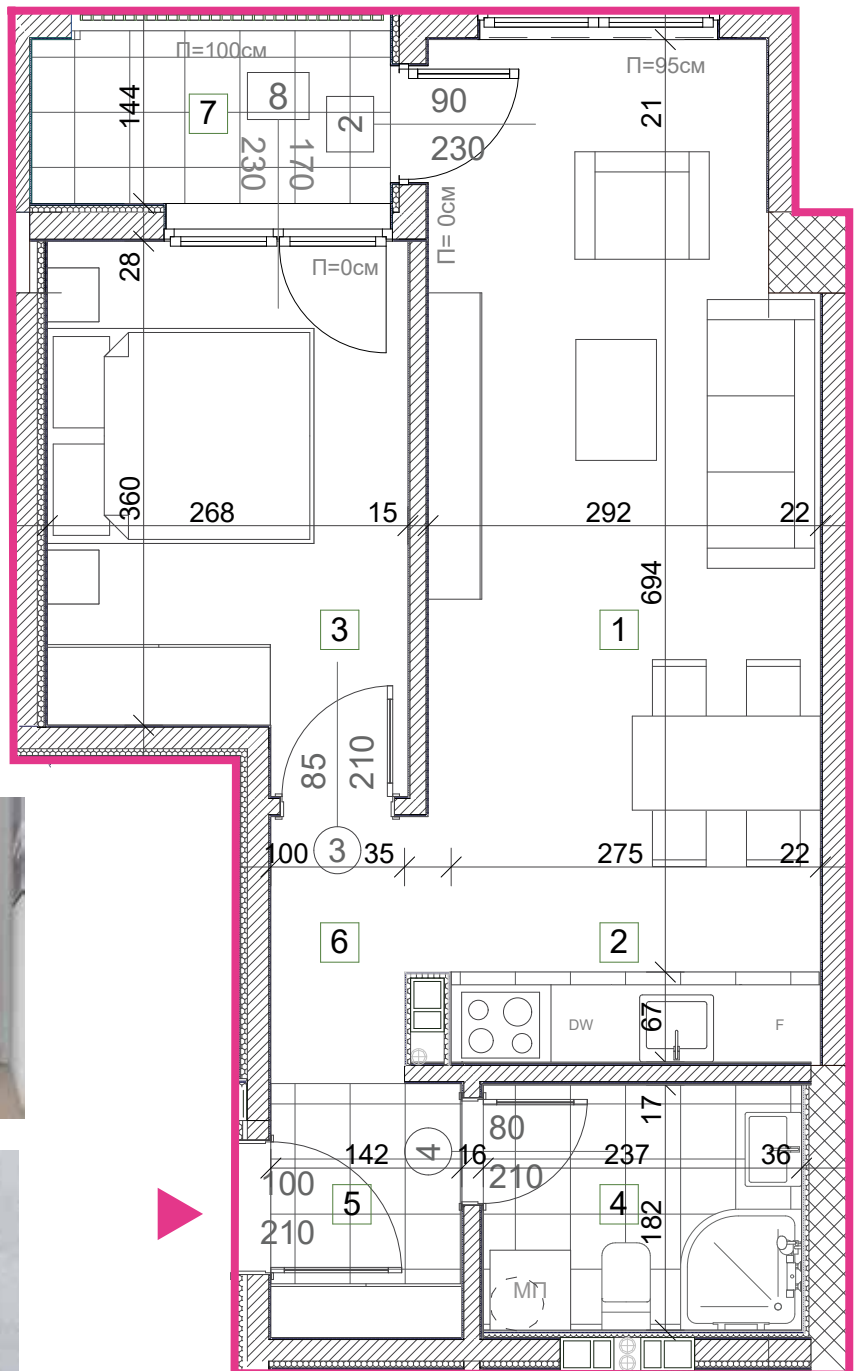

EL FUTURA KRYPTON

ДВОСОБЕН

Станбена единица KRYPTON

Дневна соба / трп.	19.50m²
Кујна	1.83m²
Спална соба	10.20m²
Бања	4.32m²
Влезен хол	2.69m²
Ходник	2.20m²
Тераса	3.41m²

Вкупно 44m²